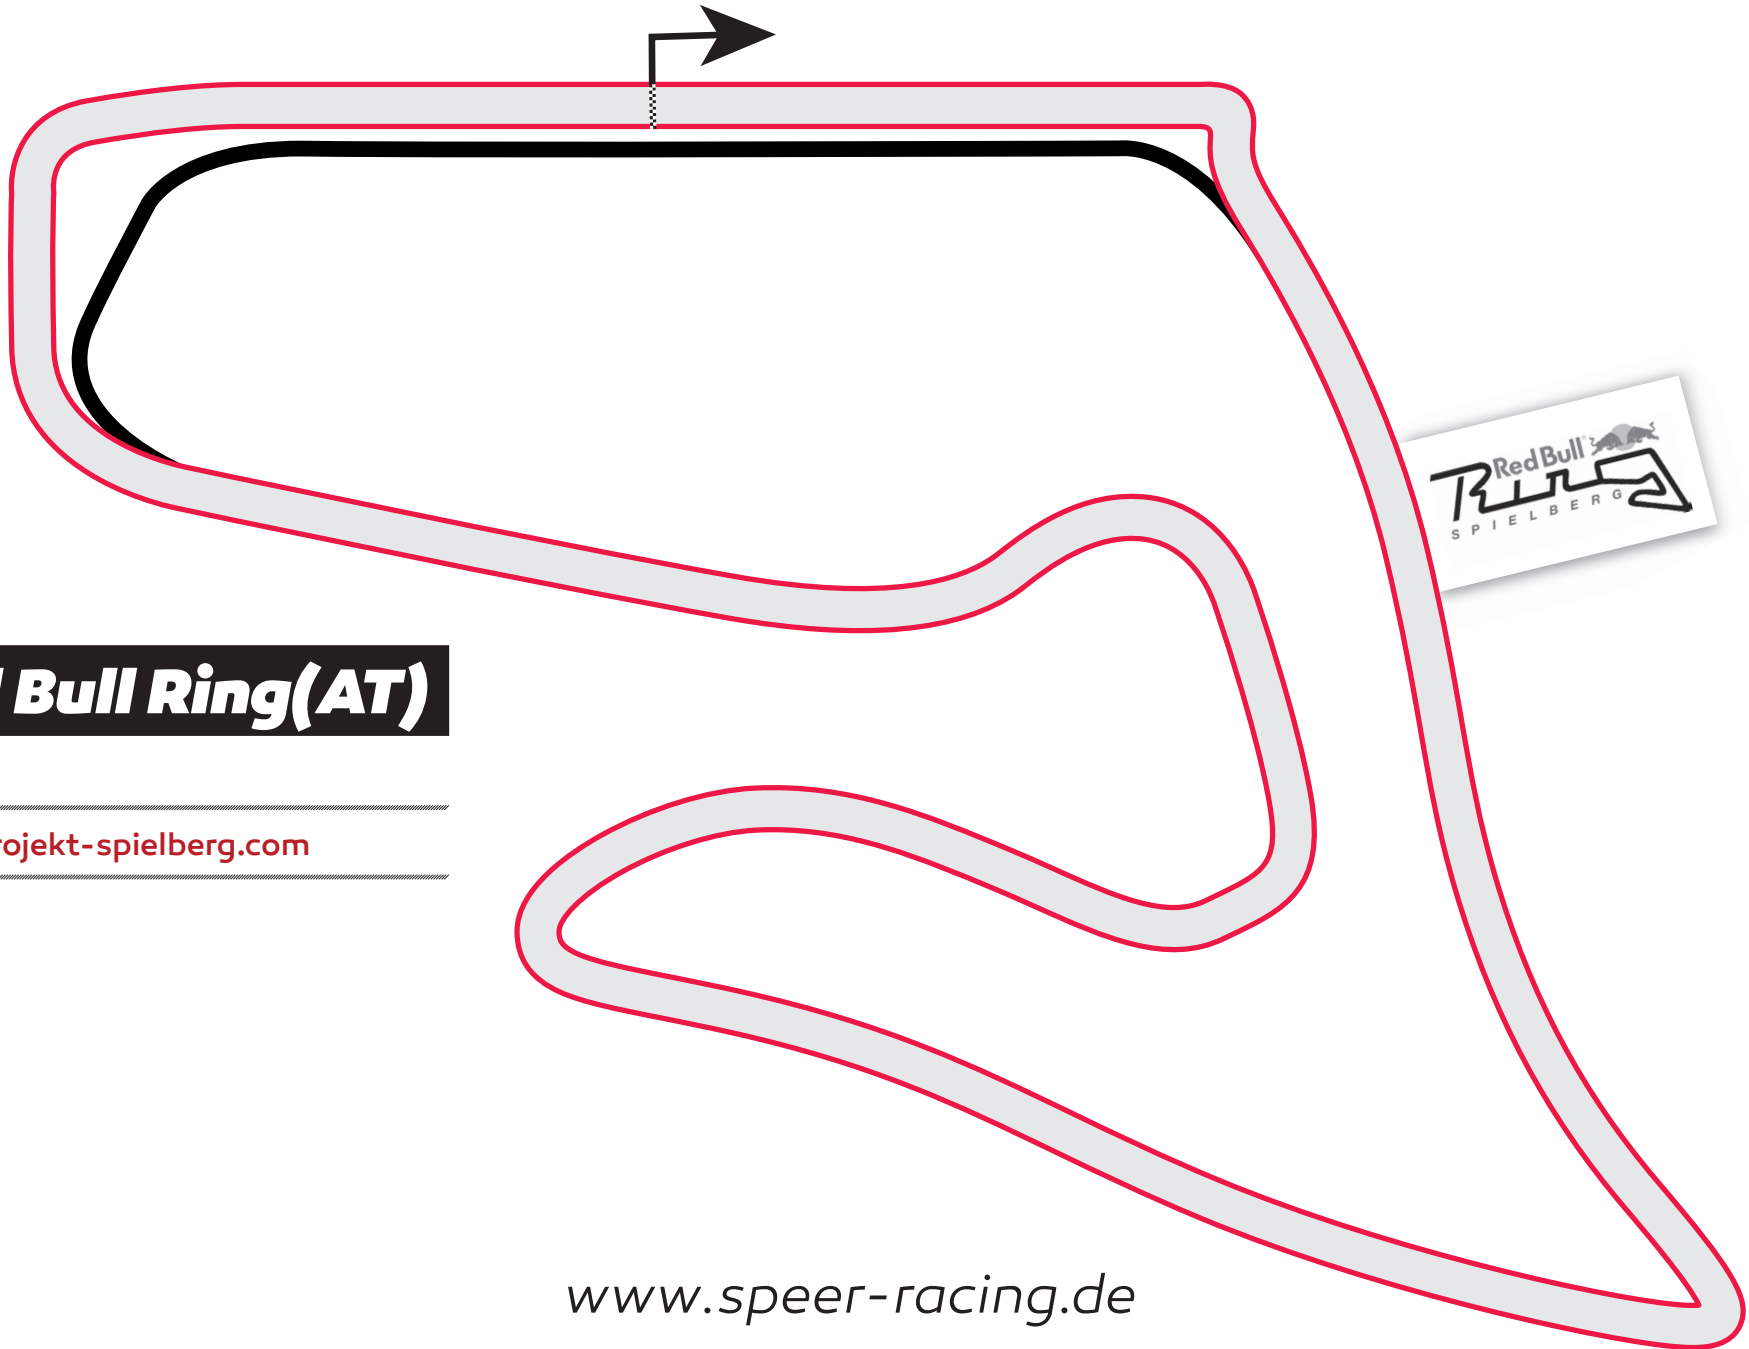

**SPEER**  **RACING**

**Red Bull Ring(AT)**

4.318 m

[www.projekt-spielberg.com](http://www.projekt-spielberg.com)

[www.speer-racing.de](http://www.speer-racing.de)