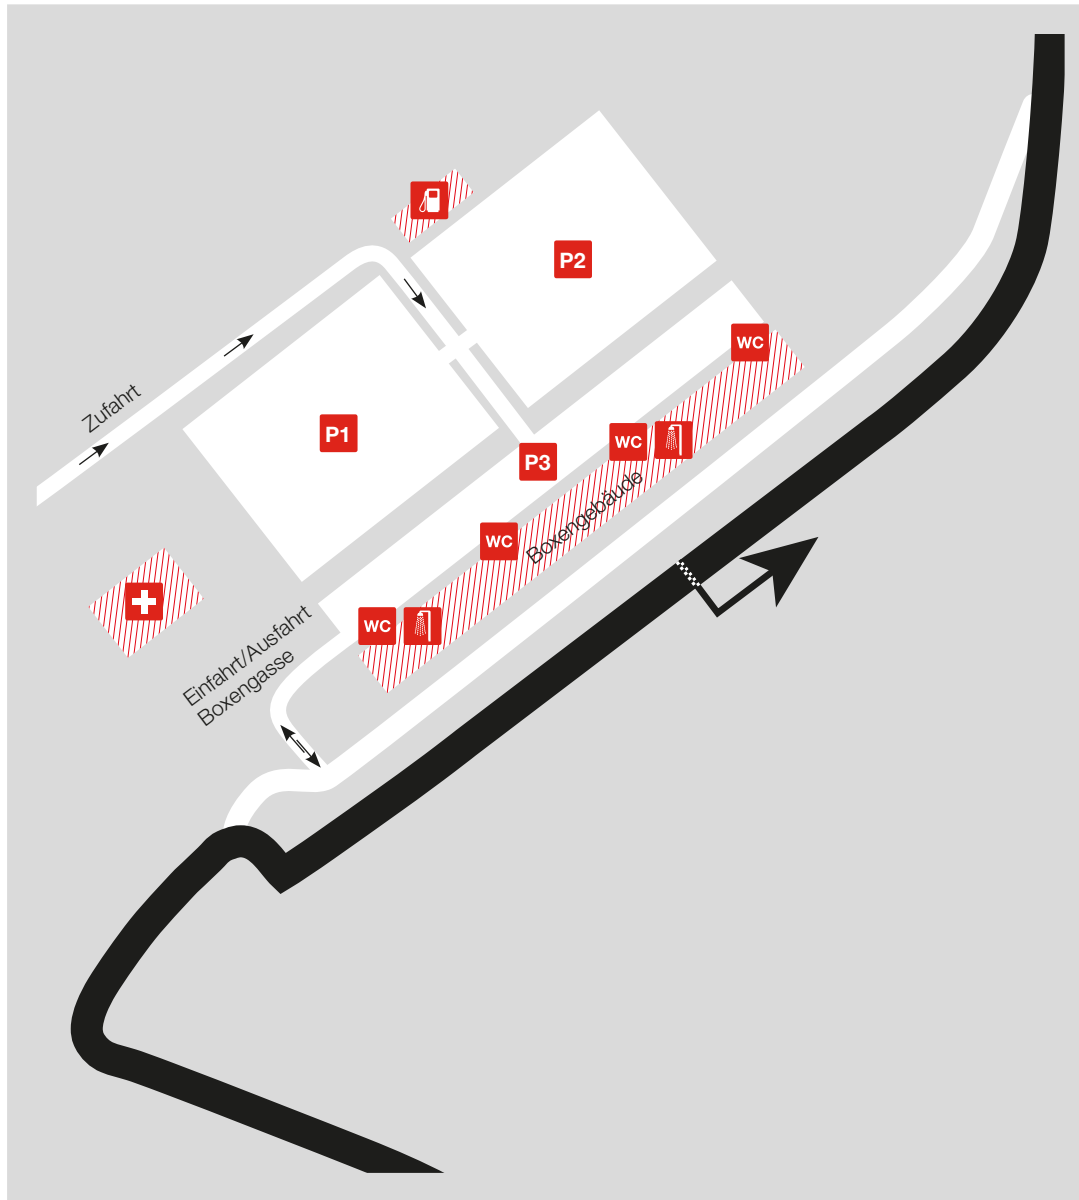

Magny Cours (F)

Streckenlänge: **4.411 m**

Adresse: **Circuit de Nevers Magny Cours
58470 Magny-Cours (F)**

- WC** WC
- P** Parken/Parking
- +** Medical Center
- 🚿** Duschanlage/Shower
- 🛢️** Tankstelle/gas station